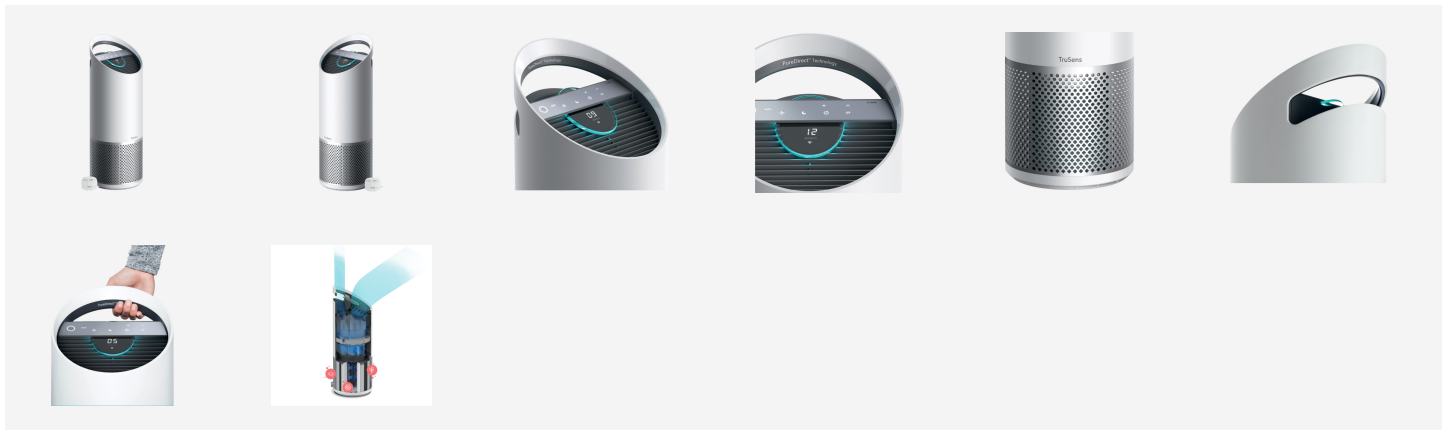

Leitz TruSens™ Z-3000 Luftreiniger mit SensorPod™ Luftqualitätsüberwachung, großer Raum

Luftreiniger neu definiert - atmen Sie sauberere Luft mit dem Leitz TruSens Luftreiniger. Erleben Sie den Unterschied mit dem Remote SensorPod Luftqualitätsmesser, dem PureDirect Dual-Luftstrom und dem DuPont-Filterssystem. Erleben Sie den Unterschied mit einem neuartigen Luftreiniger, der Wissenschaft, Stil und Technologie vereint. Der Leitz TruSens Z-2000 mit DuPont-Filter sammelt Schadstoffe und neutralisiert Gerüche, indem er seine Lüftungsgeschwindigkeit automatisch an sich ändernde Luftqualitätsbedingungen im Raum anpasst. Ideal für Räume von bis zu 70 m² (171 m³), mit einer Luftreinigungsrate (CADR) von 354 m³ / h.

Merkmale

- Sauberere Luft dort, wo es am wichtigsten ist. Der SensorPod wird in Entfernung vom Luftreiniger aufgestellt und überwacht so die Luftqualität im gesamten Raum. Auf diese Weise profitiert der gesamte Raum von sauberer Luft.
- Passt die Lüftergeschwindigkeit automatisch an die Messwerte zur Luftqualität an, die der SensorPod ermittelt.
- Mit TruSens sind Sie stets informiert. Ein farbcodierter beleuchteter Ring sowie ein numerischer Wert geben Ihnen eine Rückmeldung über die aktuelle Luftqualität (gut, moderat, schlecht).
- Die PureDirect Technologie verwendet zwei Luftströme für eine komfortable Luftverteilung und effiziente Luftreinigung, mit einer Luftreinigungsrate (CADR) von 354 m³ / h. Ideal für Räume von bis zu 70 m² (171 m³).
- Der 360 Grad DuPont HEPA Filter erfasst Schadstoffe und flüchtige organische Gase (VOC) /Gerüche aus allen Richtungen. UV-Licht tötet Keime und luftübertragene Bakterien und Viren ab, die sich im Filter verfangen können.
- Das zeitgemäße Design mit eleganten Touch-Buttons und integriertem Griff fügt sich nahtlos in Ihre Umgebung ein.